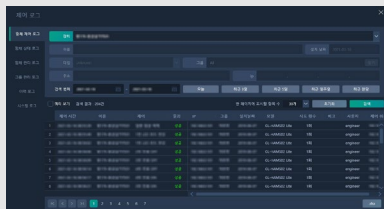

GOOD LINK

원격 함체 제어 시스템 v3.0 GL-HAMS

www.good-link.co.kr

Evidence
Management
Security
Control

IoT 기반의 스마트한 원격 합체 제어 시스템

원격 합체 제어 시스템 v3.0

GL-HAMS Good-Link Housing Automatic Management System

GL-HAMS v3.0은 관제 센터에서 각 합체의 상태와 정보를 확인하고 원격으로 제어하여 안정적인 운영 환경을 제공하며 실시간 모니터링을 통해 장애를 감지하고 신속히 대응할 수 있는 시스템입니다.

GL-HAMS 관리 시스템 - HAMS

HAMS 서버 관제 시스템은 GL-HAMS 장비를 보다 쉽고 간편하게 원격지에서 관리할 수 있는 시스템입니다. 지도, 목록, 아이콘 등 다양한 보기 형식으로 GL-HAMS의 위치와 상태를 실시간으로 파악할 수 있으며, GL-HAMS에 연결된 다수의 장비들을 효과적으로 제어할 수 있는 시스템입니다.

▲ 지도 형 보기

▲ 목록 형 보기

▲ 아이콘 형 보기

▲ 상세 정보 및 제어 화면

▲ 일괄 제어

▲ 로그 화면

원격 함체 제어 시스템 v3.0 GL-HAMS

▲ 도시 관제 CCTV

무인 국사 ▼

DID ▼

기본에 충실한
원격 함체 제어 시스템
GL-HAMS는
확실한 **보안성**과
폭넓은 **활용성**을
갖쳤습니다.

제품 특징

안전하게 지켜주는 보안 시스템

원격 함체 제어 시스템 GL-HAMS는 기본에 충실한 보안 시스템으로써 불법적인 접근으로부터 함체를 안전하게 지켜줍니다.

신속한 도어 열림 감지 무인가 출입 방지 시스템

GL-HAMS는 도어 열림을 즉각적으로 감지하여 사용자에게 알려주며, 개폐이력이 저장되어 뛰어난 보안성을 제공합니다.