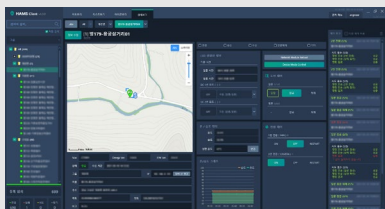

GOOD LINK

원격 함체 제어 시스템 v3.0 GL-HAMS

www.good-link.co.kr

Evidence
Management
Security
Control

IoT 기반의 스마트한 원격 합체 제어 시스템

원격 합체 제어 시스템 v3.0

GL-HAMS Good-Link Housing Automatic Management System

GL-HAMS v3.0은 관제 센터에서 각 합체의 상태와 정보를 확인하고 원격으로 제어하여 안정적인 운영 환경을 제공하며 실시간 모니터링을 통해 장애를 감지하고 신속히 대응할 수 있는 시스템입니다.

GL-HAMS 관리 시스템 - HAMS

HAMS 서버 관제 시스템은 GL-HAMS 장비를 보다 쉽고 간편하게 원격지에서 관리할 수 있는 시스템입니다. 지도, 목록, 아이콘 등 다양한 보기 형식으로 GL-HAMS의 위치와 상태를 실시간으로 파악할 수 있으며, GL-HAMS에 연결된 다수의 장비들을 효과적으로 제어할 수 있는 시스템입니다.

▲ 지도 형 보기

▲ 목록 형 보기

▲ 아이콘 형 보기

▲ 상세 정보 및 제어 화면

▲ 일괄 제어

▲ 로그 화면

원격 함체 제어 시스템 v3.0 GL-HAMS

▲ 도시 관제 CCTV

무인 국사 ▼

DID ▼

기본에 충실한
원격 함체 제어 시스템
GL-HAMS는
확실한 **보안성**과
폭넓은 **활용성**을
갖쳤습니다.

제품 특징

안전하게 지켜주는 보안 시스템

원격 함체 제어 시스템 GL-HAMS는 기본에 충실한 보안 시스템으로써 불법적인 접근으로부터 함체를 안전하게 지켜줍니다.

신속한 도어 열림 감지 무인가 출입 방지 시스템

GL-HAMS는 도어 열림을 즉각적으로 감지하여 사용자에게 알려주며, 개폐이력이 저장되어 뛰어난 보안성을 제공합니다.