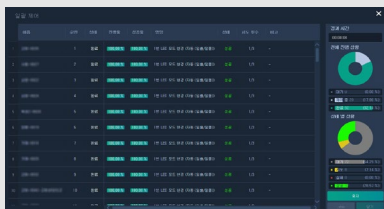

GOOD LINK

원격 함체 제어 시스템 v3.0 GL-HAMS

www.good-link.co.kr

Evidence
Management
Security
Control

IoT 기반의 스마트한 원격 합체 제어 시스템

원격 합체 제어 시스템 v3.0

GL-HAMS Good-Link Housing Automatic Management System

GL-HAMS v3.0은 관제 센터에서 각 합체의 상태와 정보를 확인하고 원격으로 제어하여 안정적인 운영 환경을 제공하며 실시간 모니터링을 통해 장애를 감지하고 신속히 대응할 수 있는 시스템입니다.

GL-HAMS 관리 시스템 - HAMS

HAMS 서버 관제 시스템은 GL-HAMS 장비를 보다 쉽고 간편하게 원격지에서 관리할 수 있는 시스템입니다. 지도, 목록, 아이콘 등 다양한 보기 형식으로 GL-HAMS의 위치와 상태를 실시간으로 파악할 수 있으며, GL-HAMS에 연결된 다수의 장비들을 효과적으로 제어할 수 있는 시스템입니다.

▲ 지도 형 보기

▲ 목록 형 보기

▲ 아이콘 형 보기

▲ 상세 정보 및 제어 화면

▲ 일괄 제어

▲ 로그 화면

원격 함체 제어 시스템 v3.0 GL-HAMS

▲ 도시 관제 CCTV

무인 국사 ▼

DID ▼

기본에 충실한
원격 함체 제어 시스템
GL-HAMS는
확실한 **보안성**과
폭넓은 **활용성**을
갖쳤습니다.

제품 특징

안전하게 지켜주는 보안 시스템

원격 함체 제어 시스템 GL-HAMS는 기본에 충실한 보안 시스템으로써 불법적인 접근으로부터 함체를 안전하게 지켜줍니다.

신속한 도어 열림 감지 무인가 출입 방지 시스템

GL-HAMS는 도어 열림을 즉각적으로 감지하여 사용자에게 알려주며, 개폐이력이 저장되어 뛰어난 보안성을 제공합니다.