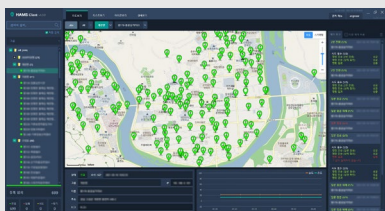

GOOD LINK

원격 함체 제어 시스템 v3.0 GL-HAMS

www.good-link.co.kr

Evidence
Management
Security
Control

IoT 기반의 스마트한 원격 합체 제어 시스템

원격 합체 제어 시스템 v3.0

GL-HAMS Good-Link Housing Automatic Management System

GL-HAMS v3.0은 관제 센터에서 각 합체의 상태와 정보를 확인하고 원격으로 제어하여 안정적인 운영 환경을 제공하며 실시간 모니터링을 통해 장애를 감지하고 신속히 대응할 수 있는 시스템입니다.

GL-HAMS 관리 시스템 - HAMS

HAMS 서버 관제 시스템은 GL-HAMS 장비를 보다 쉽고 간편하게 원격지에서 관리할 수 있는 시스템입니다. 지도, 목록, 아이콘 등 다양한 보기 형식으로 GL-HAMS의 위치와 상태를 실시간으로 파악할 수 있으며, GL-HAMS에 연결된 다수의 장비들을 효과적으로 제어할 수 있는 시스템입니다.

▲ 지도 형 보기

▲ 목록 형 보기

▲ 아이콘 형 보기

▲ 상세 정보 및 제어 화면

▲ 일괄 제어

▲ 로그 화면

원격 함체 제어 시스템 v3.0 GL-HAMS

▲ 도시 관제 CCTV

무인 국사 ▼

DID ▼