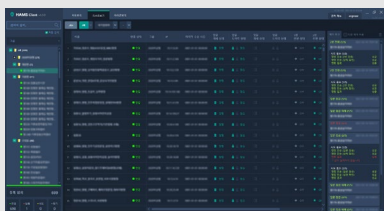

GOOD LINK

원격 함체 제어 시스템 v3.0 GL-HAMS

www.good-link.co.kr

Evidence
Management
Security
Control

IoT 기반의 스마트한 원격 합체 제어 시스템

원격 합체 제어 시스템 v3.0

GL-HAMS Good-Link Housing Automatic Management System

GL-HAMS v3.0은 관제 센터에서 각 합체의 상태와 정보를 확인하고 원격으로 제어하여 안정적인 운영 환경을 제공하며 실시간 모니터링을 통해 장애를 감지하고 신속히 대응할 수 있는 시스템입니다.

GL-HAMS 관리 시스템 - HAMS

HAMS 서버 관제 시스템은 GL-HAMS 장비를 보다 쉽고 간편하게 원격지에서 관리할 수 있는 시스템입니다. 지도, 목록, 아이콘 등 다양한 보기 형식으로 GL-HAMS의 위치와 상태를 실시간으로 파악할 수 있으며, GL-HAMS에 연결된 다수의 장비들을 효과적으로 제어할 수 있는 시스템입니다.

▲ 지도 형 보기

▲ 목록 형 보기

▲ 아이콘 형 보기

▲ 상세 정보 및 제어 화면

▲ 일괄 제어

▲ 로그 화면

원격 함체 제어 시스템 v3.0 GL-HAMS

▲ 도시 관제 CCTV

무인 국사 ▼

DID ▼

기본에 충실한
원격 함체 제어 시스템
GL-HAMS는
확실한 **보안성**과
폭넓은 **활용성**을
갖쳤습니다.

제품 특징

안전하게 지켜주는 보안 시스템

원격 함체 제어 시스템 GL-HAMS는 기본에 충실한 보안 시스템으로써 불법적인 접근으로부터 함체를 안전하게 지켜줍니다.

신속한 도어 열림 감지 무인가 출입 방지 시스템

GL-HAMS는 도어 열림을 즉각적으로 감지하여 사용자에게 알려주며, 개폐이력이 저장되어 뛰어난 보안성을 제공합니다.