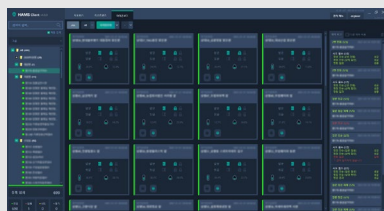

GOOD LINK

원격 함체 제어 시스템 v3.0 GL-HAMS

www.good-link.co.kr

Evidence
Management
Security
Control

IoT 기반의 스마트한 원격 합체 제어 시스템

원격 합체 제어 시스템 v3.0

GL-HAMS Good-Link Housing Automatic Management System

GL-HAMS v3.0은 관제 센터에서 각 합체의 상태와 정보를 확인하고 원격으로 제어하여 안정적인 운영 환경을 제공하며 실시간 모니터링을 통해 장애를 감지하고 신속히 대응할 수 있는 시스템입니다.

GL-HAMS 관리 시스템 - HAMS

HAMS 서버 관제 시스템은 GL-HAMS 장비를 보다 쉽고 간편하게 원격지에서 관리할 수 있는 시스템입니다. 지도, 목록, 아이콘 등 다양한 보기 형식으로 GL-HAMS의 위치와 상태를 실시간으로 파악할 수 있으며, GL-HAMS에 연결된 다수의 장비들을 효과적으로 제어할 수 있는 시스템입니다.

▲ 지도 형 보기

▲ 목록 형 보기

▲ 아이콘 형 보기

▲ 상세 정보 및 제어 화면

▲ 일괄 제어

▲ 로그 화면

원격 함체 제어 시스템 v3.0 GL-HAMS

▲ 도시 관제 CCTV

무인 국사 ▼

DID ▼

기본에 충실한
원격 함체 제어 시스템
GL-HAMS는
확실한 **보안성**과
폭넓은 **활용성**을
갖쳤습니다.

제품 특징

안전하게 지켜주는 보안 시스템

원격 함체 제어 시스템 GL-HAMS는 기본에 충실한 보안 시스템으로써 불법적인 접근으로부터 함체를 안전하게 지켜줍니다.

신속한 도어 열림 감지 무인가 출입 방지 시스템

GL-HAMS는 도어 열림을 즉각적으로 감지하여 사용자에게 알려주며, 개폐이력이 저장되어 뛰어난 보안성을 제공합니다.